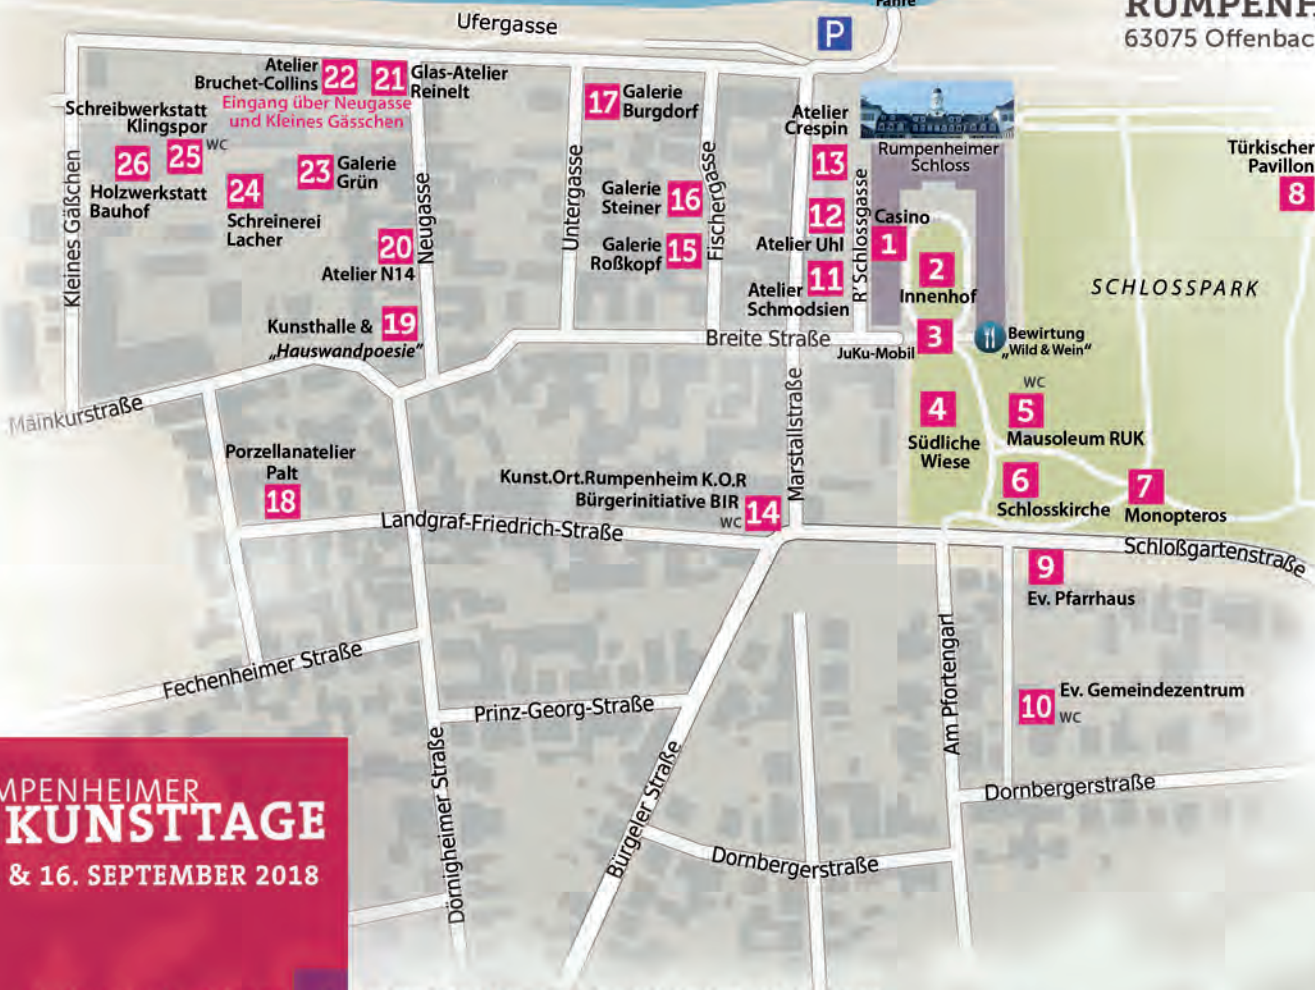

LIKA SCHMODSIEN

SCHMUCKatelier _ WOLFGANG UHL

RUMPENHEIMER KUNSTTAGE

15. & 16. SEPTEMBER 2018

- | | | |
|---------------------------------|----|---|
| Schloss Westflügel Casino | 1 | Andrea Plefka <i>Aquarell</i> Reinhold Mehling <i>Holzbildhauer</i> |
| Schloss Innenhof Rondell | 2 | Kunstverein Donnersberg zu Gast: Uta Schade <i>Organische Formen in Stein & Stahl</i> Susan Geel <i>Skulpturen Terracotta</i>
Reinhard Geller <i>Malerei, Skulptur, Media Arts</i> Wolf Münnhoff <i>Steinbildhauer</i> |
| Schloss Innenhof | 3 | Bewirtung: Christian Peter <i>„Wild & Wein“</i> JugendKunstSchule-Mobil: am So, 16.9. |
| Schloss Südliche Wiese | 4 | Matthias Block <i>Kinetische Installation</i> |
| *Mausoleum RUK | 5 | Wolfgang Geppert <i>Ölmalde auf Leinwand und Papier</i> |
| Schlosskirche | 6 | Michael Apitz <i>„Luther95“ Malerei / Installation</i> Kirchplatz: Klaus Kiefer <i>Objekte aus Stahl</i> |
| Schlosspark Monopteros | 7 | „schreib.bewegung“: Irmgard Bolf, Gundela Kleinholdermann, Gisela Winterling <i>Kalligrafie, Poetry & Installation</i> |
| Schlosspark Türkischer Pavillon | 8 | Kathrin Sachse <i>Abstrakte Fotografie // Der Fotograf als Maler</i> |
| Ev. Pfarrhaus | 9 | Kirsten Lippek <i>Acrylmalerei, biblische Deutungen</i> Amparo Lippek <i>Zeichnung, geometrische Abstraktion des Körpers</i> |
| *Ev. Gemeindezentrum | 10 | Anja Barth <i>altmeisterliche Ölmalerei</i> Reda-Marija Richter <i>realistische Schichtmalerei in Öl</i>
Stefan Frisch <i>Zeichnung</i> Christiane Klisch <i>Acrylmalerei</i> |
| Atelier Lika Schmodtsien | 11 | Lika Schmodtsien <i>Designmode, informelle Malerei</i> |
| Schmuckatelier Wolfgang Uhl | 12 | Wolfgang Uhl <i>Schmuck & Objekte</i> Jutta Hingst <i>Radierung & Zeichnung</i> |
| Atelier Elise Crespin | 13 | Elise Crespin <i>„Offenbacher“ Comics & Zeichnungen</i> |
| *BIR Bürgerinitiative (EG) | 14 | Gisa Hillesheimer <i>Naturfotokunst</i> Peleusa Petzel <i>Zeichnung, mixed media, Bild-Objekte</i> |
| *K.O.R Atelierretage (1. OG) | 14 | Wilhelm Hardt <i>KraftWerk & EnergieZentrum</i> Lika Schmodtsien <i>Projektraum</i> Petra Maria Mühl <i>Memoriakabinett</i>
Regina Bahmann <i>Malerei</i> Garten: Bernd-Michael Land <i>Konzert: „FARBEN“ am So, 16.9. ab 17 Uhr</i> |
| Galerie Roßkopf | 15 | Kornelia Dahlhausen <i>Künstlerische Keramik, Malerei, Mischtechnik</i> |
| Galerie Steiner | 16 | Gabriele Gröninger <i>Lithografie & Eisenskulptur</i> |
| Galerie Burgdorf | 17 | Sibylle Lienhard <i>Zeichnungen von Tieren & Menschen, Urban Sketching</i> |
| ARTmosphäre Birgit Palt | 18 | Birgit Palt <i>Porzellankunst</i> Waltraud Bauer <i>Hut-Objekte aus Filz</i> |
| Kunsthalle Rumpenheim | 19 | Anja Hantelmann <i>Malerei in Eitempera, realistisch anmutende Impressionen</i> |
| PROJEKT HAUSWANDPOESIE | 19 | Neugasse 4: <i>erstes Projekt „Hauswandpoesie“ von K.O.R e.V. / Preisträger Citoyenne 2018 „Für mehr Bürgersinn“</i> |
| Galerie N14 | 20 | Hannah Schmider <i>Holzbildhauerei, Tonplastiken</i> Eva Engler <i>gedrechselte Holzobjekte und -gefäße</i> |
| ACR Glasdesign | 21 | Chris Reinelt <i>Glasfusing</i> |
| Atelier Janine Bruchet-Collins | 22 | Janine Bruchet-Collins <i>Landschaftsmalerei in Acryl</i> |
| Galerie Grün | 23 | Sabine Perez <i>Stickerei</i> Daniel Perez <i>Musik: Ambient, Electro</i> |
| Schreinerei Lacher | 24 | Eberhard Lacher <i>Holzobjekte & Grafik</i> Norbert Findling <i>Holzbildhauerei & Design</i> |
| *Schreibwerkstatt Klingspor | 25 | „Kalligrafie praktisch“ – Schreibvorführungen |
| Holzwerkstatt Bauhof | 26 | Holzwerkstatt Bauhof <i>Gerettete Möbel</i> Ilona Herrschaft-Lesnaia <i>Groteske / Körperteile / Vanitas / Mops</i>
Jörg Häusler <i>farbintensive Malerei, Objekte</i> |